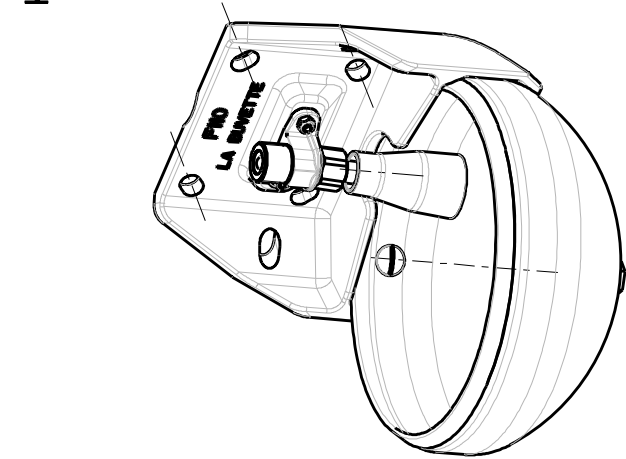

• 1090921 J
* 4050919

Pression maxi Maxi pressure Maxi Wasserdruck	6 Kg/cm ² 87,06 lbs/□"
--	--------------------------------------

Pression-Pressure Wasserdruck Kg/cm ² lbs/□"	Débit-Water flow Wasserdurchfluss L/min-USG/min
0,5 7,25	4 1
1 14,51	8 2,11
2 29,02	12 3,16
4 58,04	15 3,95
+ 4 Kg + 58,04 lbs	20 5,3