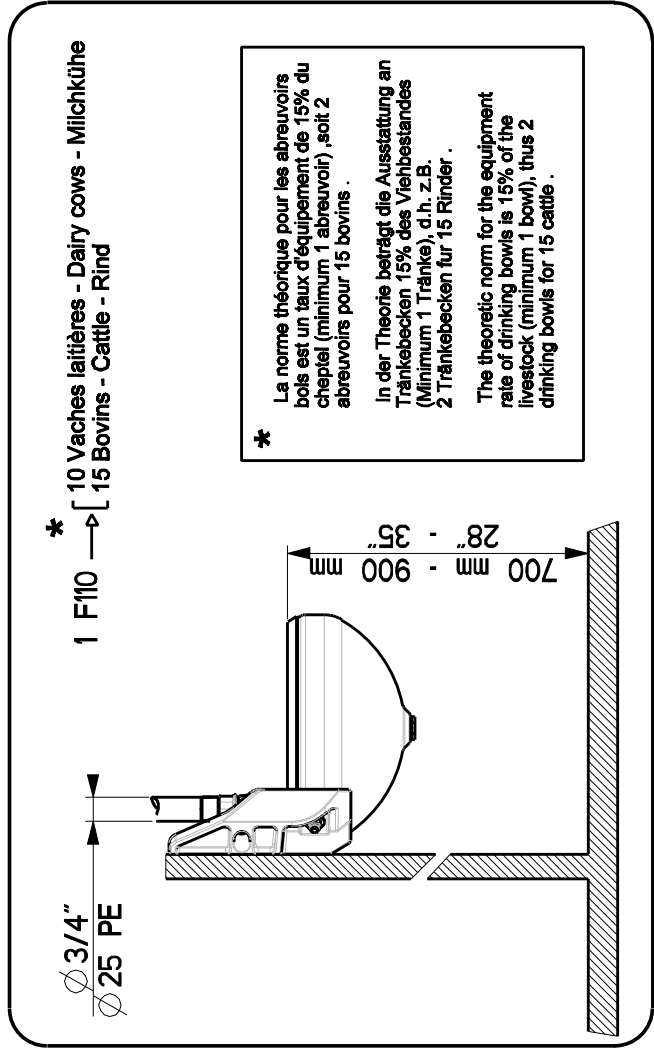

F110

32-05 Robinetterie laiton
Messingventil
Brass valve

N° 4690250 - 06.06

LA BUVETTE®

Rue Maurice Perin - Z. I. de Tournes
08013 CHARLEVILLE-MEZIERES Cedex FRANCE
TEL : 03.24.52.37.20 - FAX : 03.24.52.37.24
Int. : +33.3.24.52.37.23 Int. : +33.3.24.52.37.24
S.A.V. : 03.24.52.37.27 - FAX : 03.24.52.37.19
Internet : www.labuvette.com
e-mail : commercial@labuvette.com
SAV labuvette.com

• 1090921 J
* 4050919

Pression maxi Maxi pressure Maxi Wasserdruck	6 Kg/cm ² 87,06 lbs/□"
--	--------------------------------------

Pression-Pressure Wasserdruck Kg/cm ² lbs/□"	Débit-Water flow Wasserdurchfluss L/min-USG/min
0,5 7,25	4 1
1 14,51	8 2,11
2 29,02	12 3,16
4 58,04	15 3,95
+ 4 Kg + 58,04 lbs	20 5,3