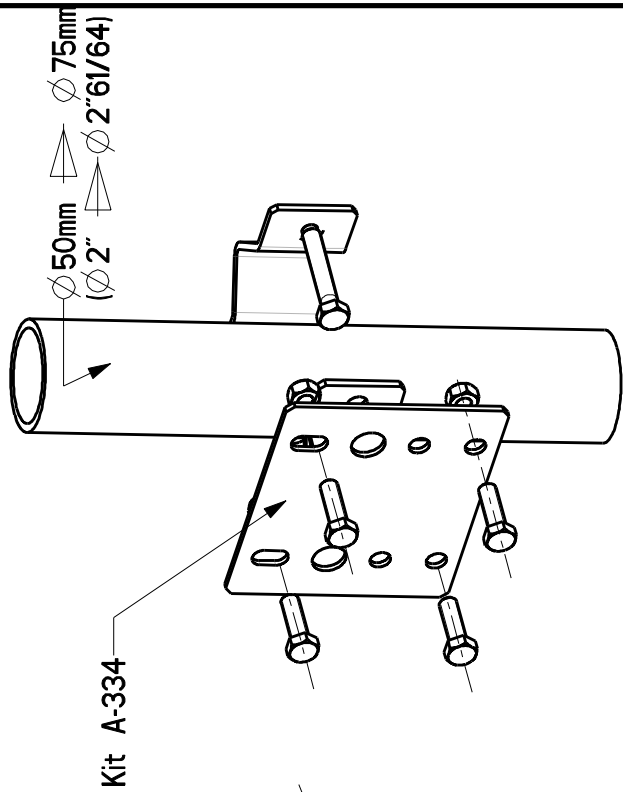

F110

32-05 Robinetterie laiton
Messingventil
Brass valve

N° 4690250 - 06.06

LA BUVETTE®

Rue Maurice Perin - Z. I. de Tournes
08013 CHARLEVILLE-MEZIERES Cedex FRANCE
TEL : 03.24.52.37.20 - FAX : 03.24.52.37.24
Int. : +33.3.24.52.37.23 Int. : +33.3.24.52.37.24
S.A.V. : 03.24.52.37.27 - FAX : 03.24.52.37.19
Internet : www.labuvette.com
e-mail : commercial@labuvette.com
SAV labuvette.com

• 1090921 J
* 4050919

Pression maxi Maxi pressure Maxi Wasserdruck	6 Kg/cm ² 87,06 lbs/□"
--	--------------------------------------

Pression-Pressure Wasserdruck Kg/cm ² lbs/□"	Débit-Water flow Wasserdurchfluss L/min-USG/min
0,5 7,25	4 1
1 14,51	8 2,11
2 29,02	12 3,16
4 58,04	15 3,95
+ 4 Kg + 58,04 lbs	20 5,3