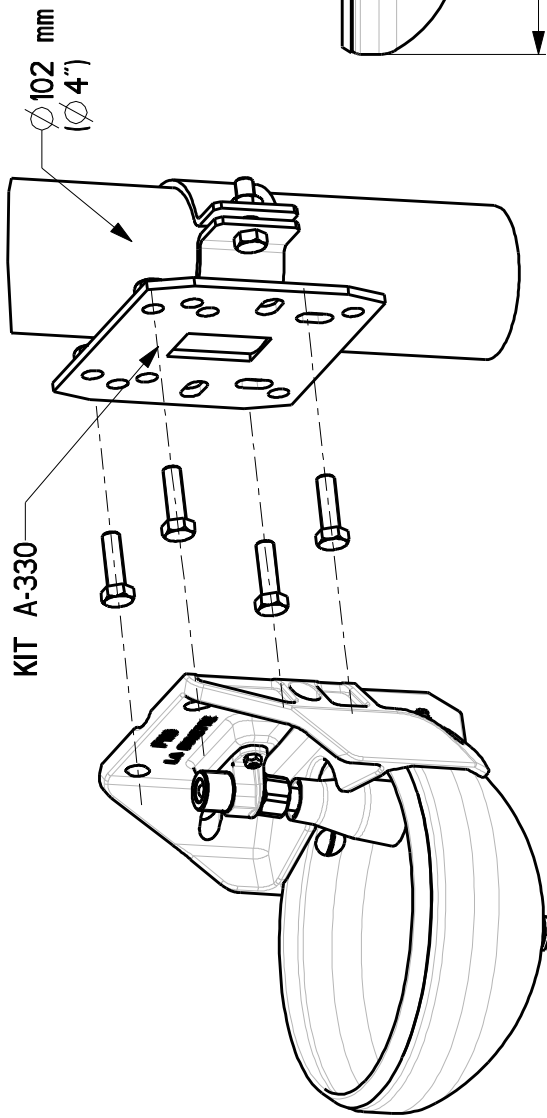

F110

32-05 Robinetterie laiton
Messingventil
Brass valve

N° 4690250 - 06.06

LA BUVETTE®

Rue Maurice Perin - Z. I. de Tournes
08013 CHARLEVILLE-MEZIERES Cedex FRANCE
TEL : 03.24.52.37.20 - FAX : 03.24.52.37.24
Int. : +33.3.24.52.37.23 Int. : +33.3.24.52.37.24
S.A.V. : 03.24.52.37.27 - FAX : 03.24.52.37.19
Internet : www.labuvette.com
e-mail : commercial@labuvette.com
SAV labuvette.com

• 1090921 J
* 4050919

Pression maxi Maxi pressure Maxi Wasserdruck	6 Kg/cm ² 87,06 lbs/□"
--	--------------------------------------

Pression-Pressure Wasserdruck Kg/cm ² lbs/□"	Débit-Water flow Wasserdurchfluss L/min-USG/min
0,5 7,25	4 1
1 14,51	8 2,11
2 29,02	12 3,16
4 58,04	15 3,95
+ 4 Kg + 58,04 lbs	20 5,3