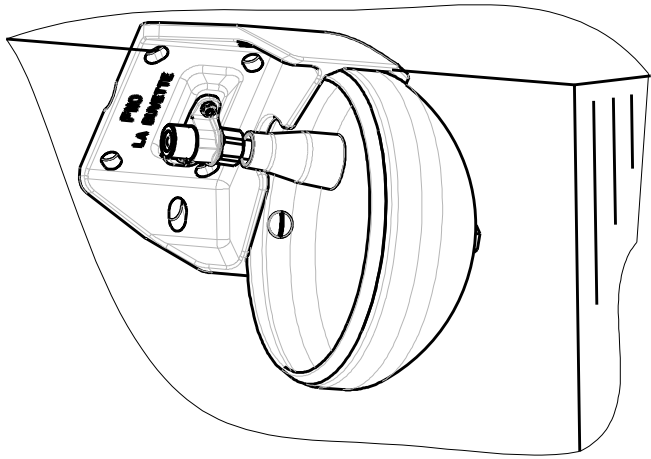

• 1090921 J
* 4050919

Pression maxi Maxi pressure Maxi Wasserdruck	6 Kg/cm ² 87,06 lbs/□"
--	--------------------------------------

Pression-Pressure Wasserdruck Kg/cm ² lbs/□"	Débit-Water flow Wasserdurchfluss L/min-USG/min
0,5 7,25	4 1
1 14,51	8 2,11
2 29,02	12 3,16
4 58,04	15 3,95
+ 4 Kg + 58,04 lbs	20 5,3