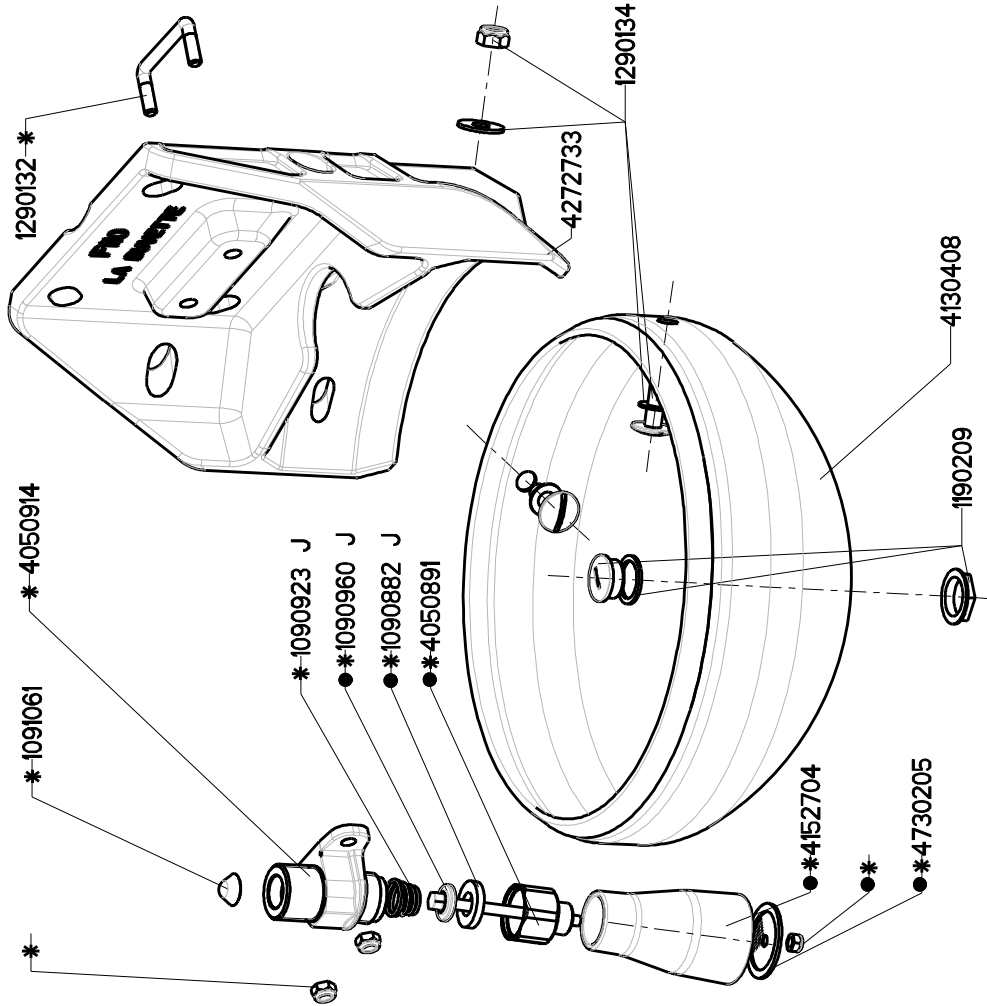

F110

32-05 Robinetterie laiton
Messingventil
Brass valve

N° 4690250 - 06.06

LA BUVETTE®

Rue Maurice Perin - Z. I. de Tournes
08013 CHARLEVILLE-MEZIERES Cedex FRANCE
TEL : 03.24.52.37.20 - FAX : 03.24.52.37.24
Int. : +33.3.24.52.37.23 Int. : +33.3.24.52.37.24
S.A.V. : 03.24.52.37.27 - FAX : 03.24.52.37.19
Internet : www.labuvette.com
e-mail : commercial@labuvette.com
SAV labuvette.com

• 1090921 J
* 4050919

Pression maxi Maxi pressure Maxi Wasserdruck	6 Kg/cm ² 87,06 lbs/□"
--	--------------------------------------

Pression-Pressure Wasserdruck Kg/cm ² lbs/□"	Débit-Water flow Wasserdurchfluss L/min-USG/min
0,5 7,25	4 1
1 14,51	8 2,11
2 29,02	12 3,16
4 58,04	15 3,95
+ 4 Kg + 58,04 lbs	20 5,3