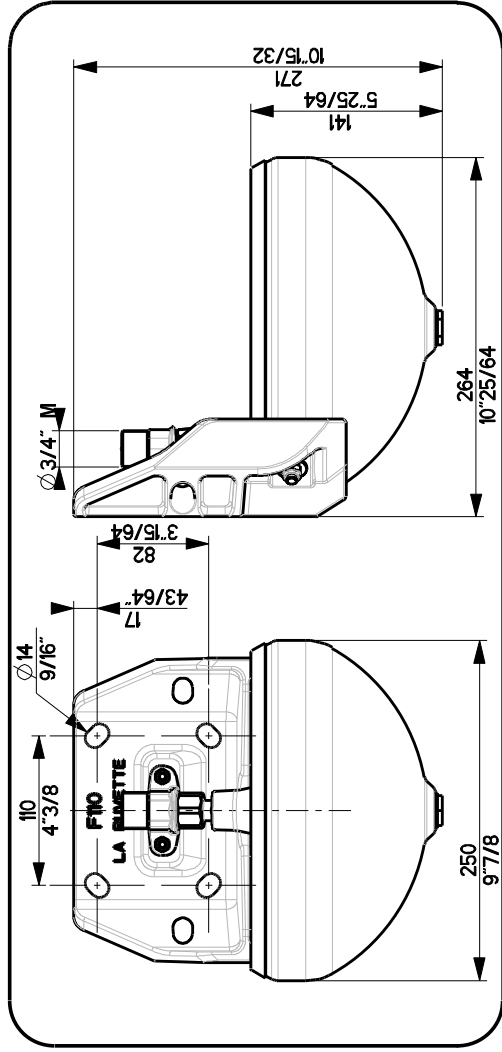

F110

32-05 Robinetterie laiton
Messingventil
Brass valve

N° 4690250 - 06.06

LA BUVETTE®

Rue Maurice Perin - Z. I. de Tournes
08013 CHARLEVILLE-MEZIERES Cedex FRANCE
TEL : 03.24.52.37.20 - FAX : 03.24.52.37.24
Int. : +33.3.24.52.37.23 Int. : +33.3.24.52.37.24
S.A.V. : 03.24.52.37.27 - FAX : 03.24.52.37.19
Internet : www.labuvette.com
e-mail : commercial@labuvette.com
SAV labuvette.com

• 1090921 J
* 4050919

Pression maxi Maxi pressure Maxi Wasserdruck	6 Kg/cm ² 87,06 lbs/□"
--	--------------------------------------

Pression-Pressure Wasserdruck Kg/cm ² lbs/□"	Débit-Water flow Wasserdurchfluss L/min-USG/min
0,5 7,25	4 1
1 14,51	8 2,11
2 29,02	12 3,16
4 58,04	15 3,95
+ 4 Kg + 58,04 lbs	20 5,3