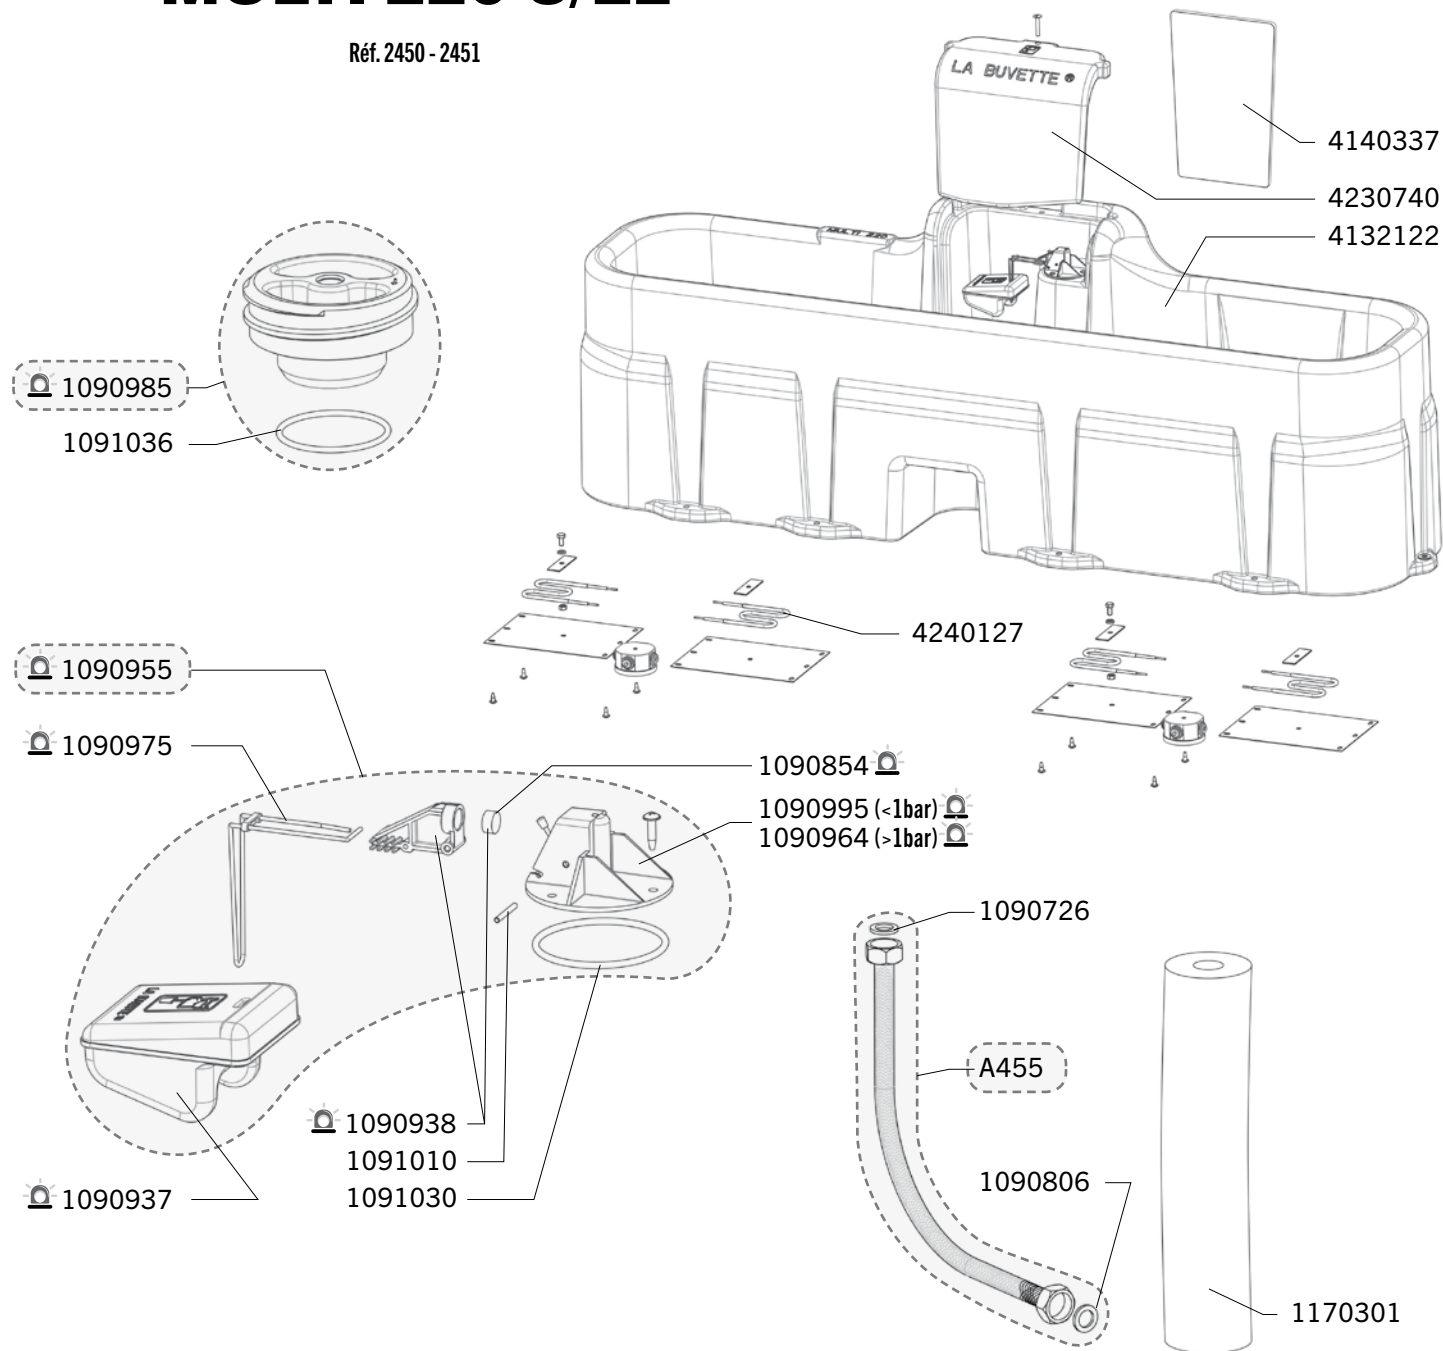

MULTI 220 S/EL

Réf. 2450 - 2451

Exp	Code	Désignation
J+5	A455	COQUE FLEXIBLE 1/2 600+ RAC MM
J+5	1090726	SAC 20 JOINTS PLATS 1/2
J+5	1090806	SAC 10 JOINTS PLATS EPAIS 1/2
J+5	1090854	COQUE 5 JOINTS CLAPETS PREBAC/S4 S/THERMOLAC...
J+5	1090937	COQUE FLOTTEUR TH/PREB/BIGLAC
J+5	1090938	COQUE PORTE-CLAPET TH/PREB/BIG
J+5	1090955	COQUE 1 ROB THERMOLAC/ISOBAC/MULTI220
J+5	1090964	COQUE 1 SUPP GICLEUR THERMOLAC/ISOBAC/MULTI220
J+5	1090975	COQUE 2 GRANDES EPINGLES INOX
J+5	1090985	COQUE 1 BOUCHON ISOLE + JOINT THERMOLAC
J+5	1090995	COQUE 1 SUPPORT-GICLEUR ROB BASSE PRESSION
J+5	1091010	SAC DE 5 AXES INOX DE ROB PREBAC/TH
J+5	1091030	SAC DE 2 JOINTS EMBASE GICLEUR THERMO / MULTI 220
J+1	1091036	SAC DE 2 JOINTS DE BOUCHON TH/MULTI
J+5	1170301	MANCHON ISOLANT 22X60 CAO
J+5	4132122	BAC PE MULTI 220
J+5	4140337	PLAQUE FERMETURE MULTI 220
J+5	4230740	CAPOT DE ROBINETTERIE MULTI 220
J+5	4240127	RESISTANCE 80W +FILS LAKCHO/BIGCHO/MULTI/KITS EL

Délais d'expédition en jours ouvrés à compter du jour de la commande (sauf rupture de stock exceptionnelle). Les références marquées du gyrophare  sont expédiées le jour même lorsque la commande est reçue avant 12h00 et qu'elle ne contient que des pièces  (J.).