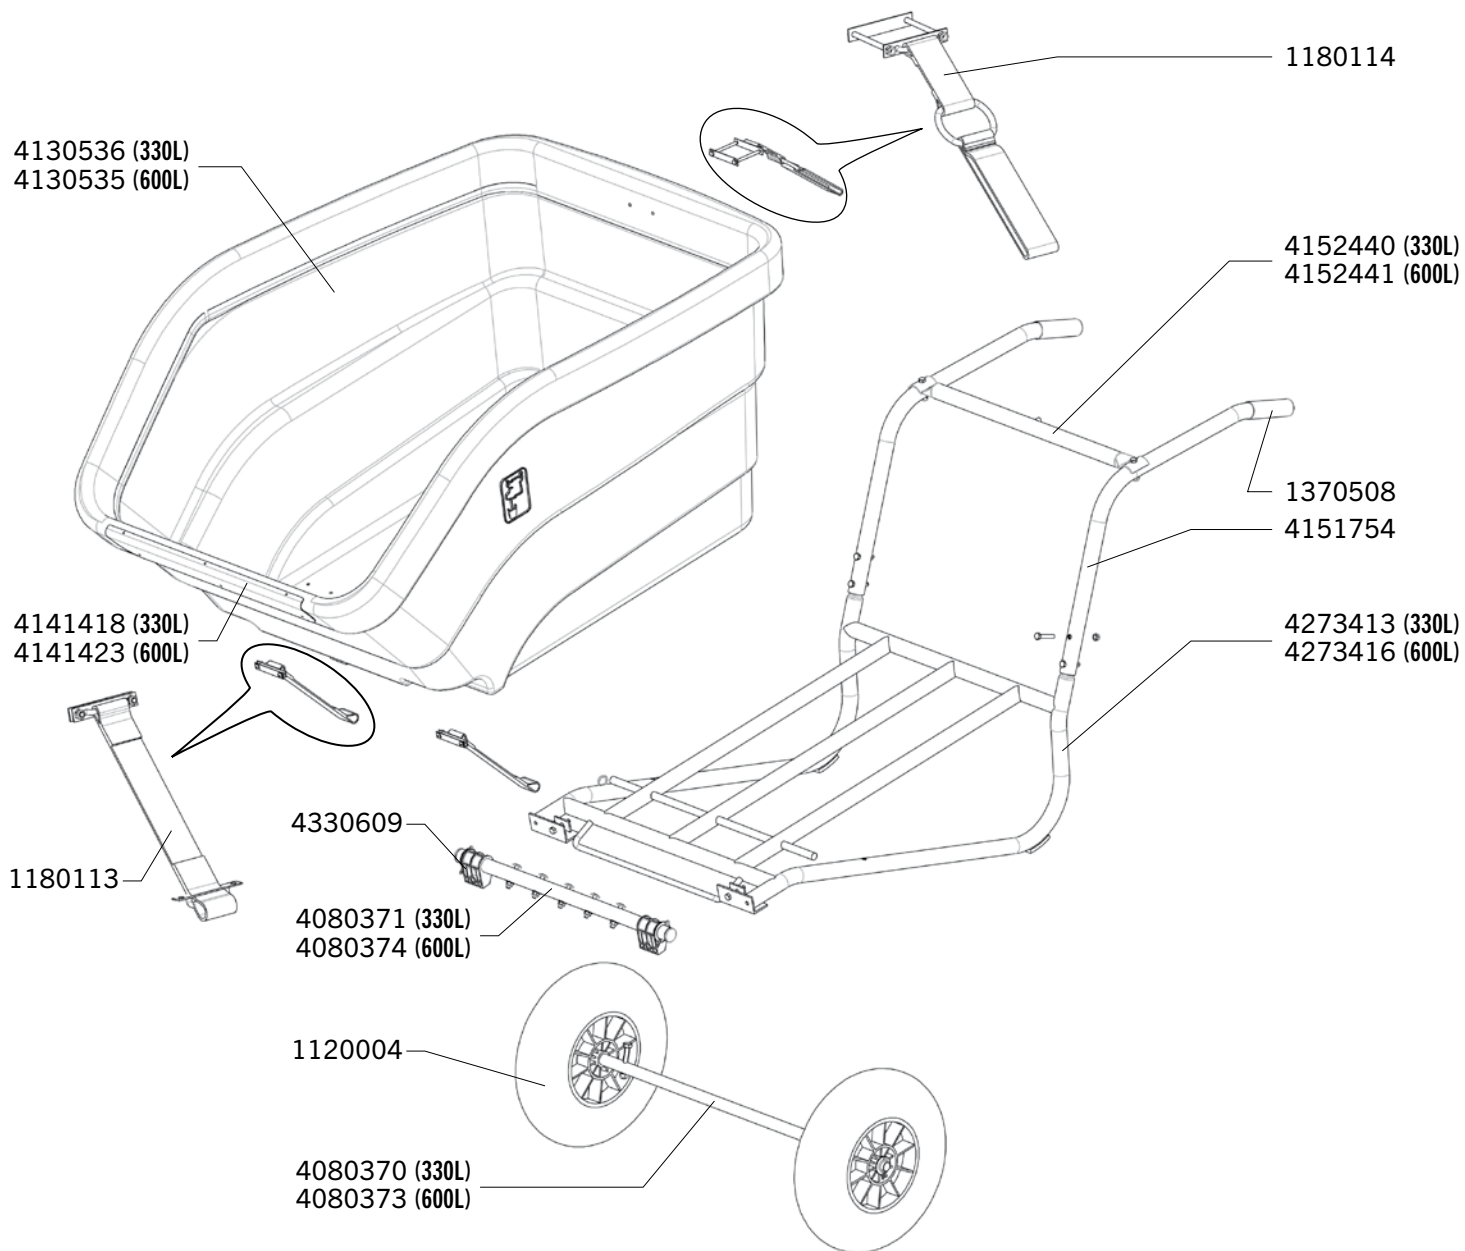

# BROUETTES BASCULANTES 330 L - 600 L

Réf. D186 - D187

Exp	Code	Désignation
J+5	1090643	SAC VISSERIE BROUETTE 330L
J+5	1090676	SAC VISSERIE BROUETTE 600L
J+1	1120004	ROUE A ROULEMENT Ø400
J+5	1120006	CHAMBRE A AIR 4.00X8 TR13
J+5	1180113	SANGLE DE RAPPEL CHARNIERE CUVE 330/600 L
J+5	1180114	KIT VERROU BROUETTE BASCUL
J+5	1370508	POIGNEE GRIP Ø33 L120 POUR BRANCARD
J+5	4080370	AXE DE ROUES BROUETTE 330L
J+5	4080371	AXE DE BASCULEMENT CUVE BROUETTE 330 L
J+5	4080372	AXE DE BASCULEMENT CUVE BROUETTE 600 L
J+5	4080373	AXE DE ROUES BROUETTE 600L
J+5	4130535	CUVE BROUETTE600+BAVETTE INOX
J+5	4130536	CUVE BROUETTE330+BAVETTE INOX
J+5	4141418	BAVETTE INOX DE CUVE BROUETTE 330 L
J+5	4141423	BAVETTE INOX DE CUVE BROUETTE 600 L
J+5	4151754	BRANCARD VERSION EMMANCHEE BROUETTE 330/600L
J+1	4152440	BARRE ENTRETOISE DE BRANCARDS BROUETTE 330 L NLE VERSION
J+1	4152441	BARRE ENTRETOISE DE BRANCARDS BROUETTE 600L NLE VERSION
J+1	4273413	CHASSIS BROUETTE 330L NLE VERSION
J+1	4273416	CHASSIS BROUETTE 600 L NOUVELLE VERSION
J+1	4330609	PALIER DE CUVE BROUETTE 330/600/DISTR

Délais d'expédition en jours ouvrés à compter du jour de la commande (sauf rupture de stock exceptionnelle). Les références marquées du gyrophare sont expédiées le jour même lorsque la commande est reçue avant 12h00 et qu'elle ne contient que des pièces ( J ).