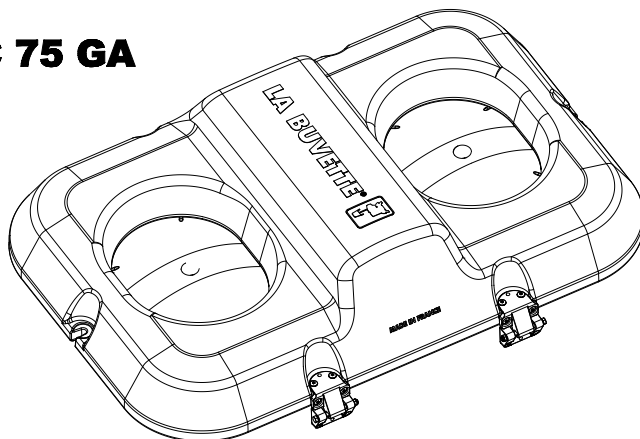

A640 / A641

KIT D'ADAPTATION COUVERCLE TH 40/75 GA
LID RETROFIT KIT TH 40/75 GA
DECKELANPASSUNGSSATZ TH 40/75 GA

COMPOSITION - COMPOSITION - ZUSAMMENSETZUNG

4690501 - 08/23

x1

THERMOLAC 40 GA

THERMOLAC 75 GA

x1

x8

ASSEMBLAGE DES COMPOSANTS - COMPONENTS ASSEMBLY - KOMPONENTENMONTAGE

- Remplacer le joint
- Replace the seal
- Dichtung ersetzen

X2

CHARNIERES REVERSIBLE - REVERSIBLE HINGES - UMKEHRBARE SCHARNIERE

- Si A° trop faible
- If A° is too low
- Wenn A° zu eng ist