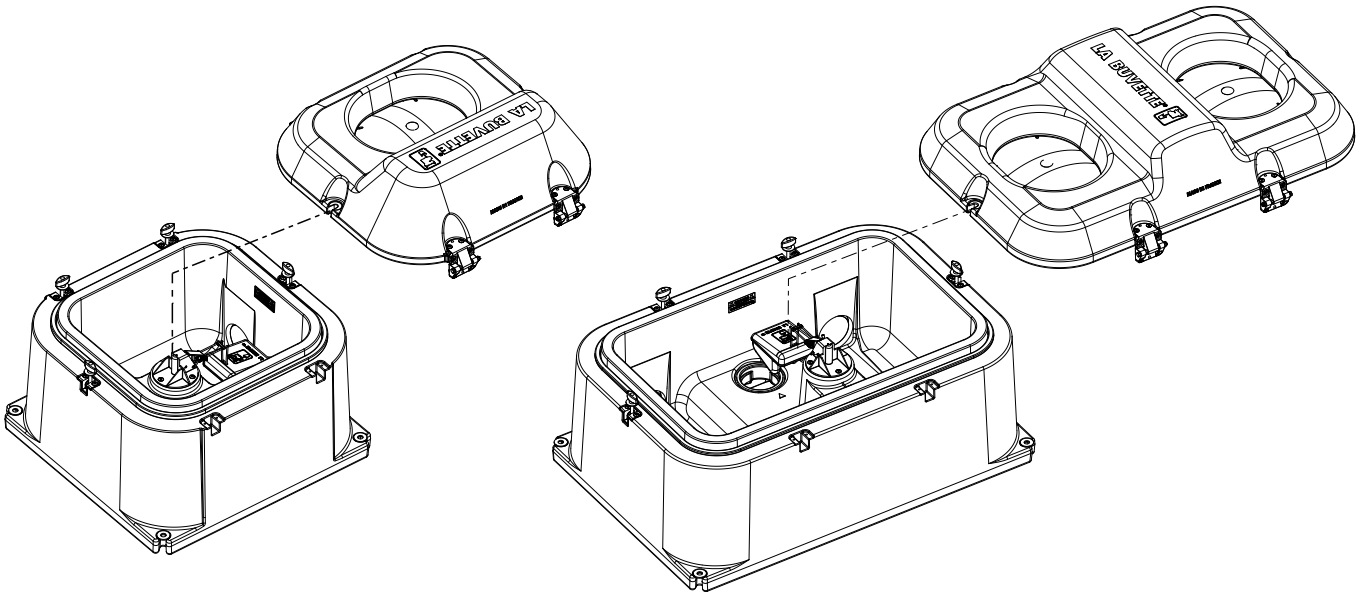

A640 / A641

KIT D'ADAPTATION COUVERCLE TH 40/75 GA
LID RETROFIT KIT TH 40/75 GA
DECKELANPASSUNGSSATZ TH 40/75 GA

COMPOSITION - COMPOSITION - ZUSAMMENSETZUNG

4690501 - 08/23

x1

THERMOLAC 40 GA

THERMOLAC 75 GA

x1

x8

ASSEMBLAGE DES COMPOSANTS - COMPONENTS ASSEMBLY - KOMPONENTENMONTAGE

- Remplacer le joint
- Replace the seal
- Dichtung ersetzen

X2

CHARNIERES REVERSIBLE - REVERSIBLE HINGES - UMKEHRBARE SCHARNIERE

- Si A° trop faible
- If A° is too low
- Wenn A° zu eng ist