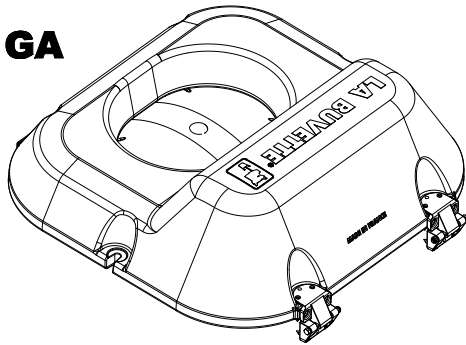

A640 / A641

KIT D'ADAPTATION COUVERCLE TH 40/75 GA
LID RETROFIT KIT TH 40/75 GA
DECKELANPASSUNGSSATZ TH 40/75 GA

COMPOSITION - COMPOSITION - ZUSAMMENSETZUNG

4690501 - 08/23

x1

THERMOLAC 40 GA

THERMOLAC 75 GA

x1

x8

ASSEMBLAGE DES COMPOSANTS - COMPONENTS ASSEMBLY - KOMPONENTENMONTAGE

- Remplacer le joint
- Replace the seal
- Dichtung ersetzen

X2

CHARNIERES REVERSIBLE - REVERSIBLE HINGES - UMKEHRBARE SCHARNIERE

- Si A° trop faible
- If A° is too low
- Wenn A° zu eng ist